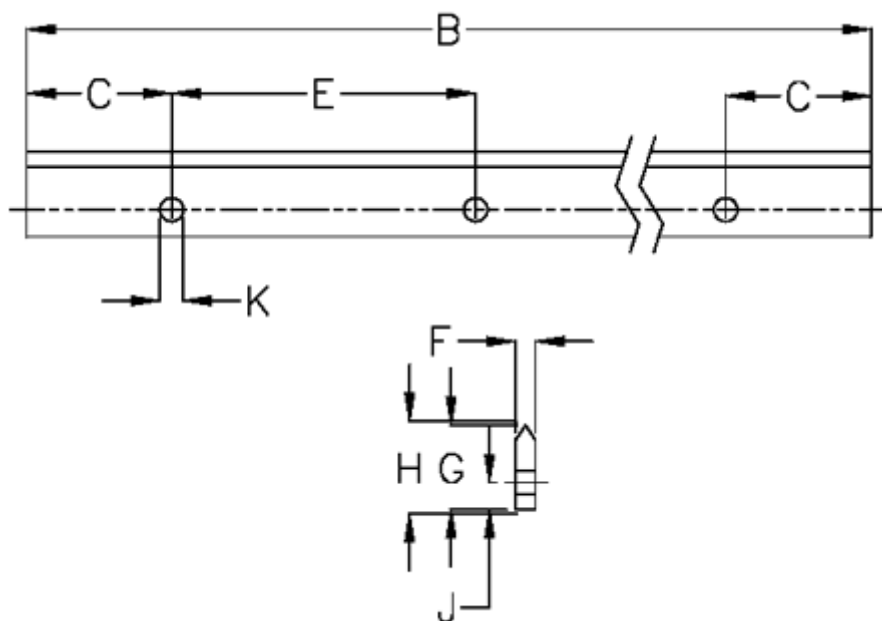

Varenummer: 0571271536
Beskrivelse: Hepco GV3 profilskinne MS E L536 P3
med forsænkede huller

Mål

B	= 536	K	= 3.5xM3
C	= 20.5	Præcisionstype	= P3
E	= 45	vægt kg/1000	= 0.22
F	= 3.20		
For leje	= J13		
G	= 11.0		
H	= 11.80		
J	= 4.7		